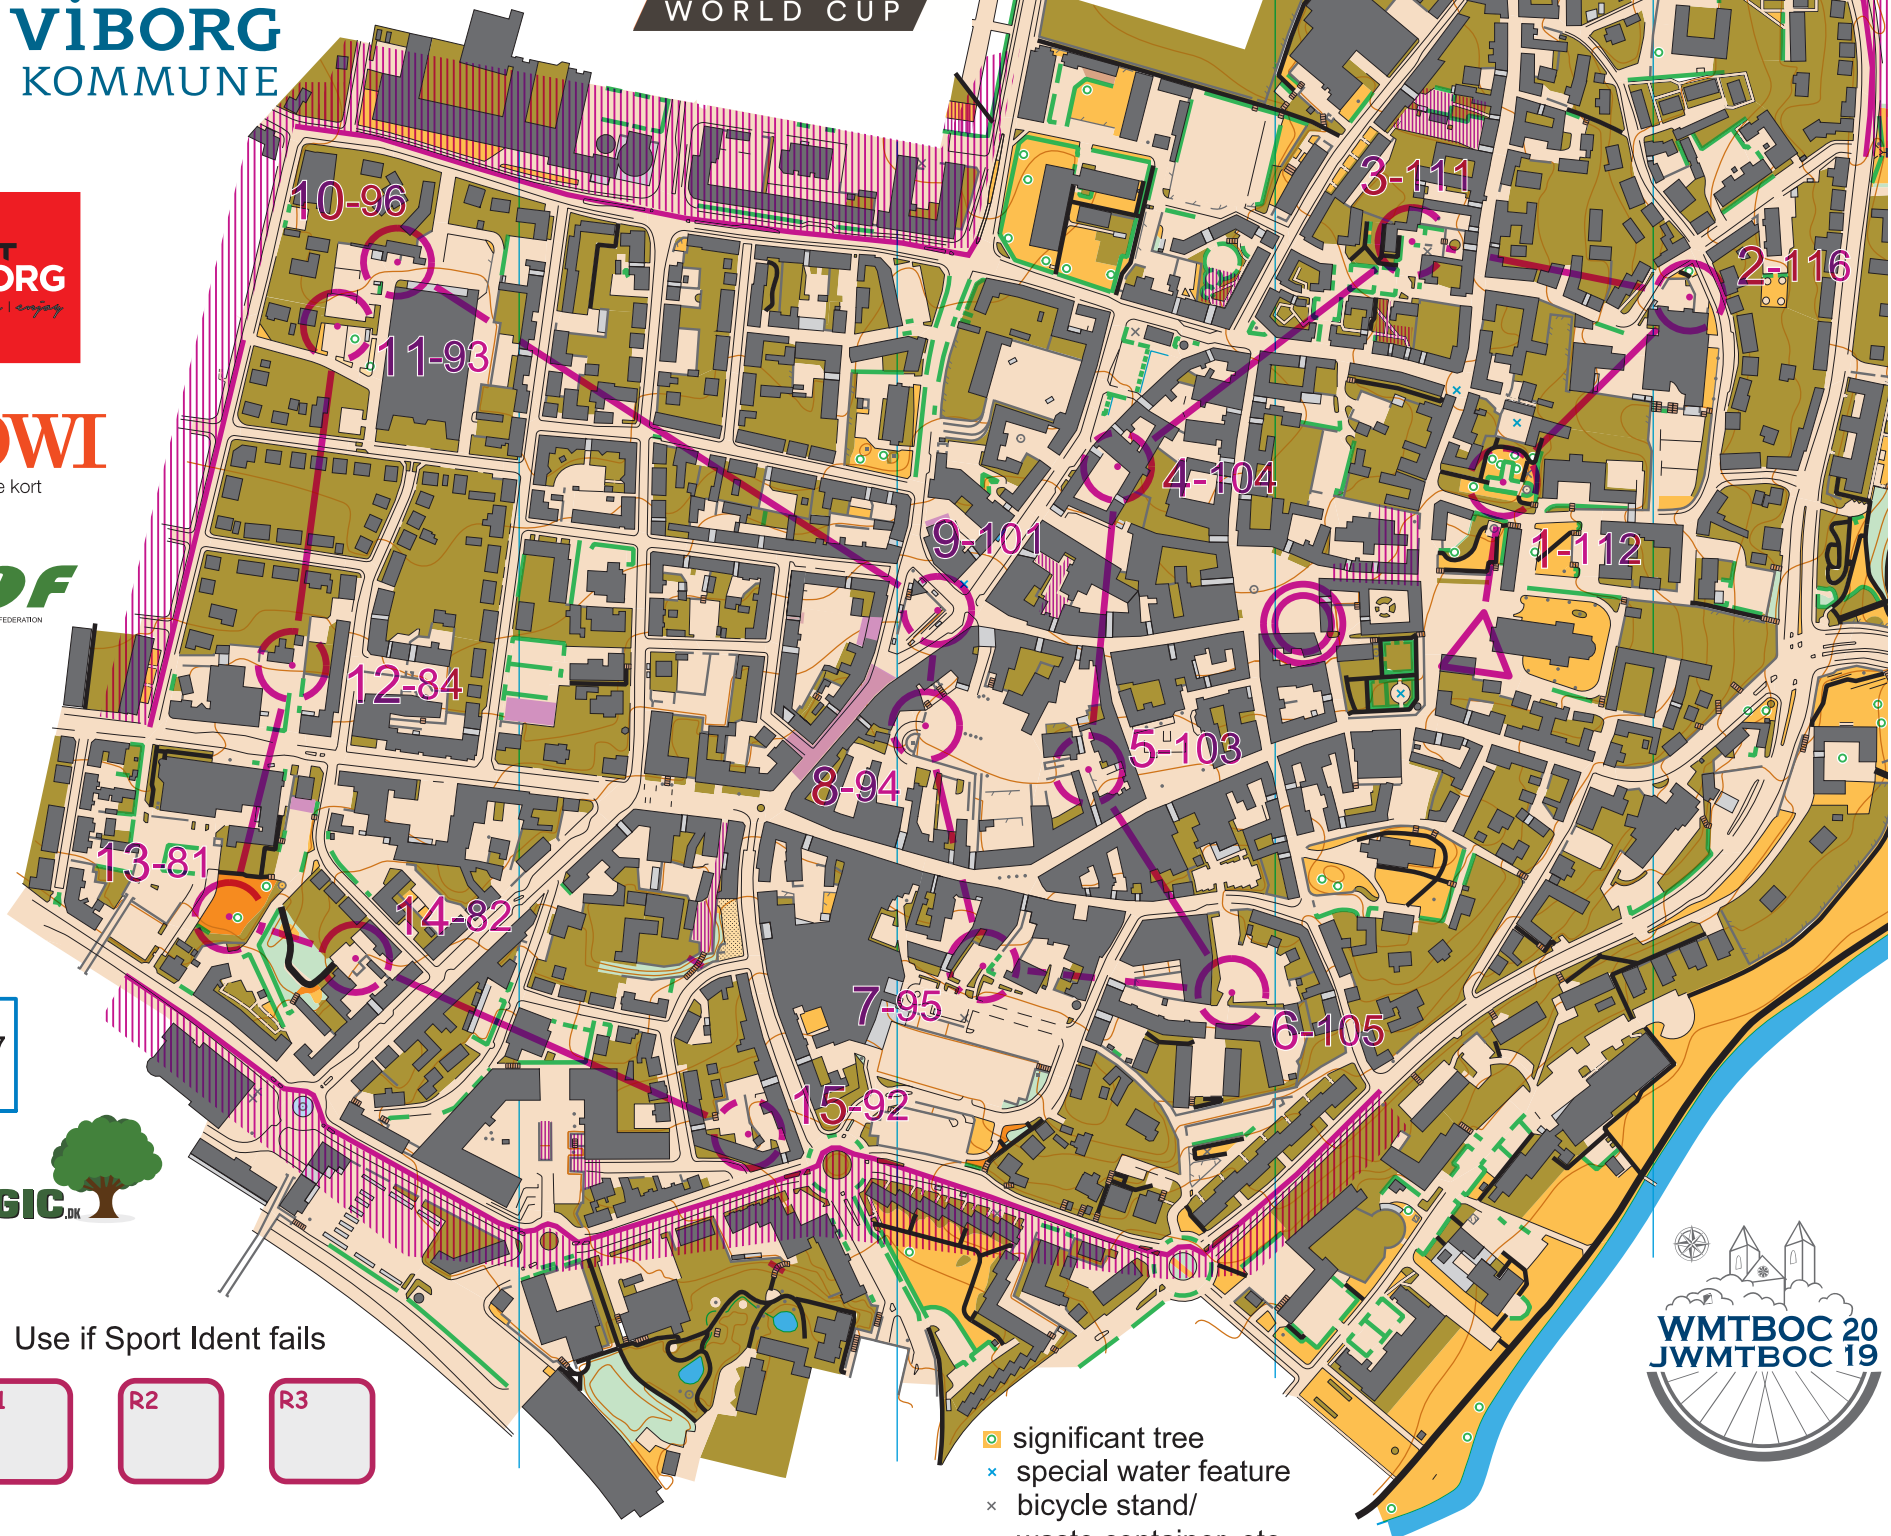

Viborg

Scale 1:5000 2019
Contour interval 2,5m

VIBORG
KOMMUNE

VISIT
VIBORG
glad dig | enjoy

COWI
... det sikre kort

Kortet er fremstillet på grundlag af Danmarks højdemodel (DHM) og GeoDanmark-data fra Styrelsen for Dataforsyning og Effektivisering og Danske Kommuner.

Mapping: Erik Flarup

W21 Sprint WMTBOC Part 1

Use if Sport Ident fails

- significant tree
- × special water feature
- × bicycle stand/
waste container, etc.

Viborg

Scale 1:5000 2019
Contour interval 2,5m

VIBORG
KOMMUNE

VISIT
VIBORG
glad dig | enjoy

COWI
... det sikre kort

Kortet er fremstillet på grundlag af Danmarks højdemodel (DHM) og GeoDanmark-data fra Styrelsen for Dataforsyning og Effektivisering og Danske Kommuner.

Mapping: Erik Flarup

W21 Sprint WMTBOC Part 2

Use if Sport Ident fails

- significant tree
- × special water feature
- × bicycle stand/
waste container, etc.