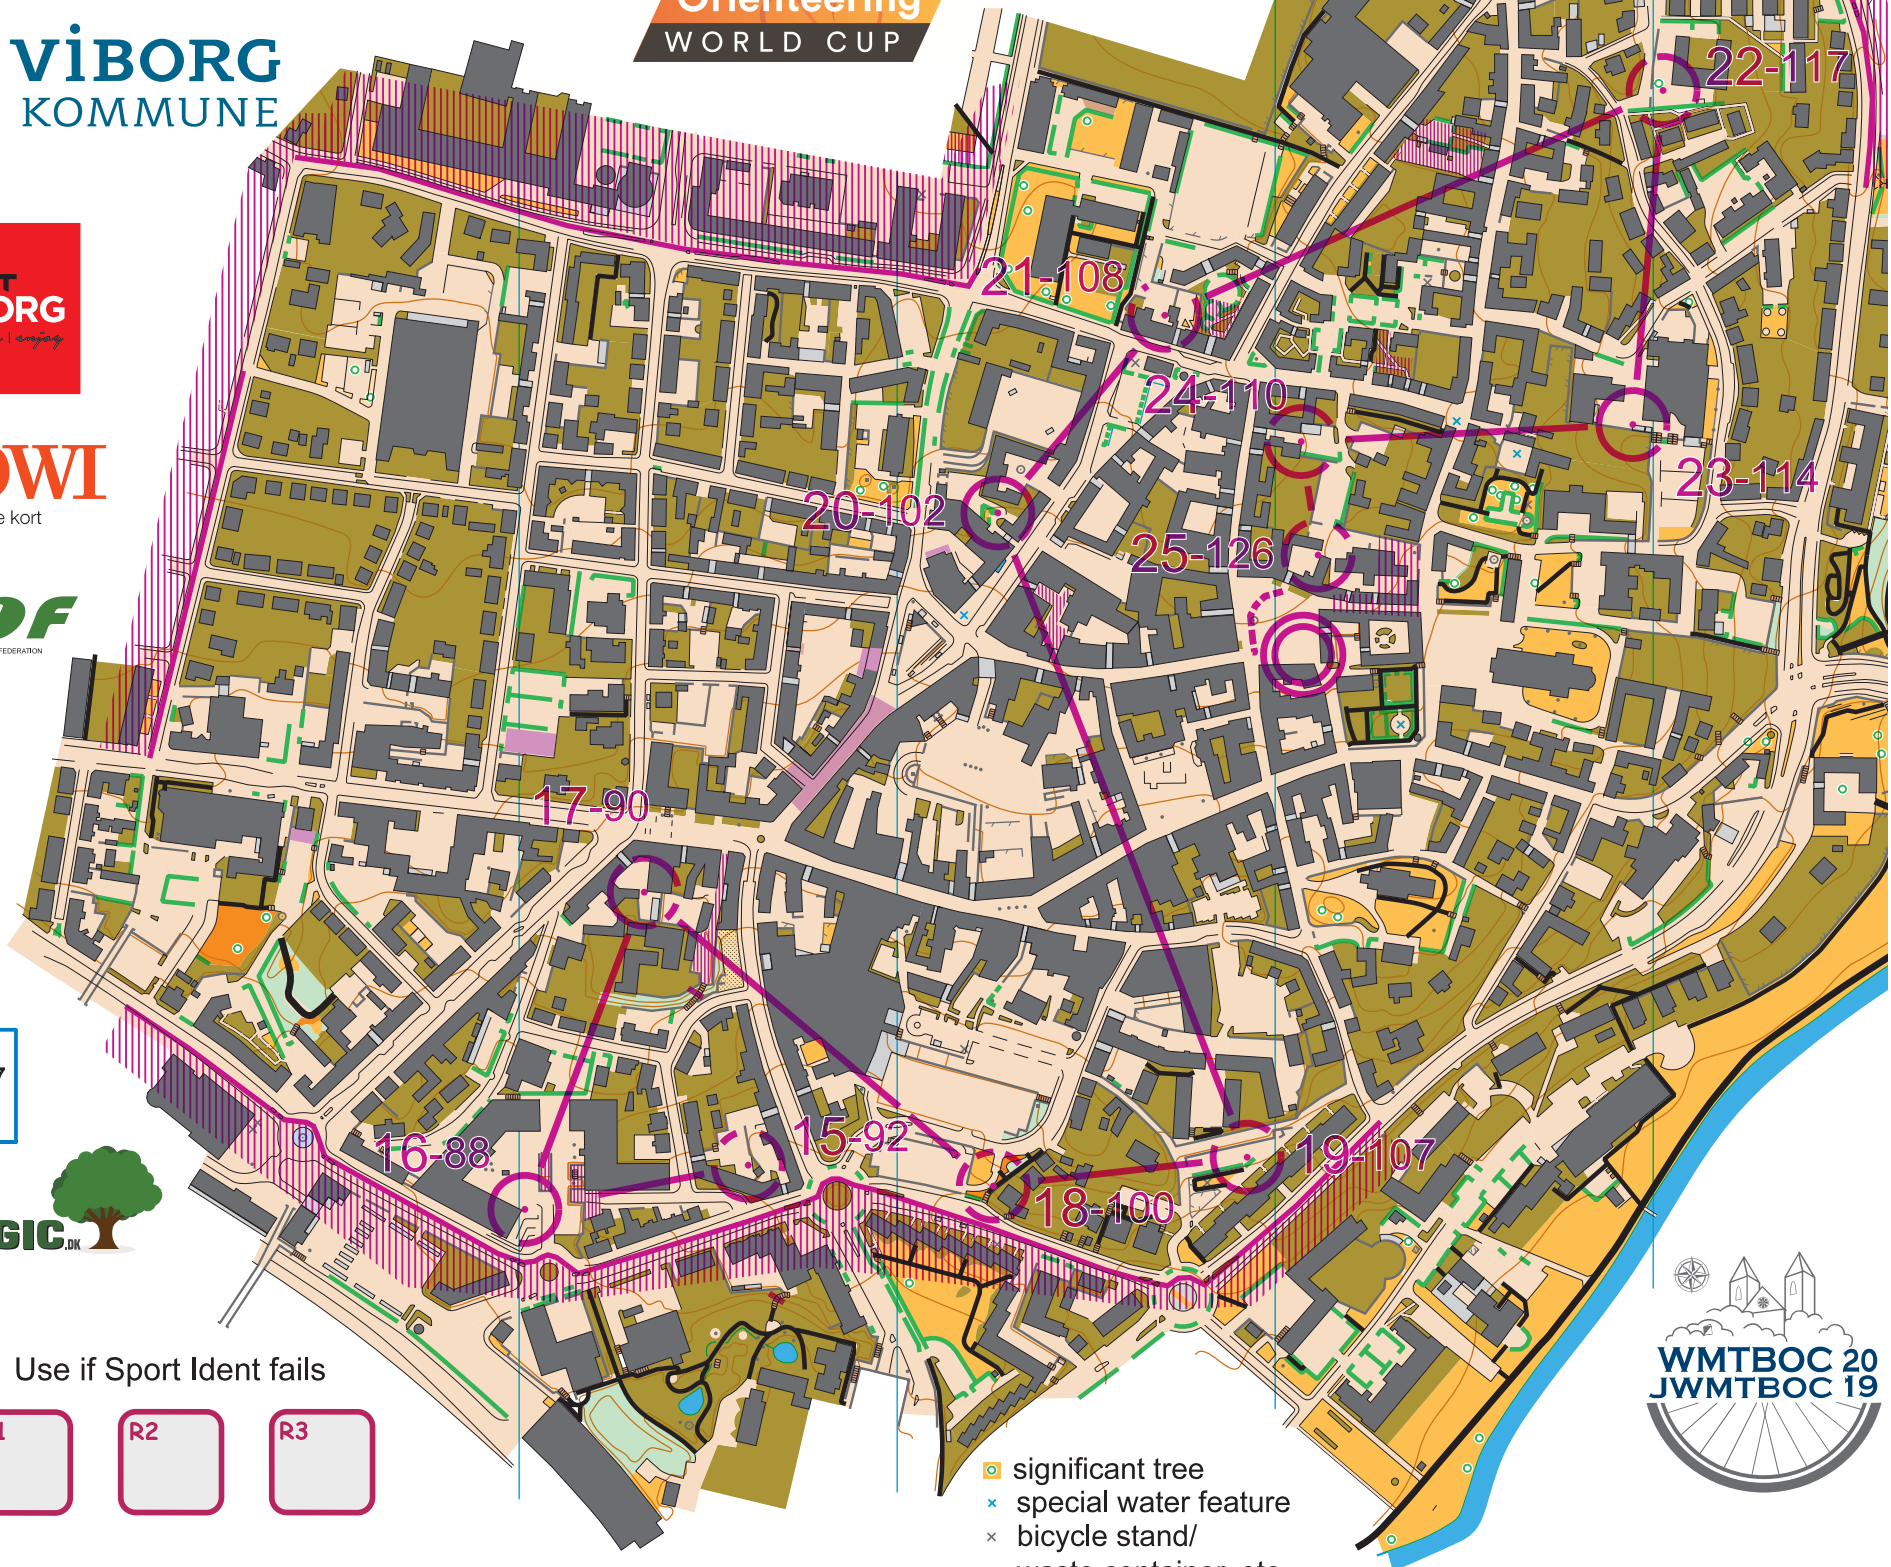

Viborg

Scale 1:5000 2019
Contour interval 2,5m

VIBORG
KOMMUNE

VISIT
VIBORG
glad dig | enjoy

COWI
... det sikre kort

Kortet er fremstillet på grundlag af Danmarks højdemodel (DHM) og GeoDanmark-data fra Styrelsen for Dataforsyning og Effektivisering og Danske Kommuner.

Mapping: Erik Flarup

W21 Sprint WMTBOC Part 1

Use if Sport Ident fails

- significant tree
- × special water feature
- × bicycle stand/
waste container, etc.

Viborg

Scale 1:5000 2019
Contour interval 2,5m

VIBORG
KOMMUNE

VISIT
VIBORG
glad dig | enjoy

COWI
... det sikre kort

Kortet er fremstillet på grundlag af Danmarks højdemodel (DHM) og GeoDanmark-data fra Styrelsen for Dataforsyning og Effektivisering og Danske Kommuner.

Mapping: Erik Flarup

W21 Sprint WMTBOC Part 2

Use if Sport Ident fails

- significant tree
- × special water feature
- × bicycle stand/
waste container, etc.