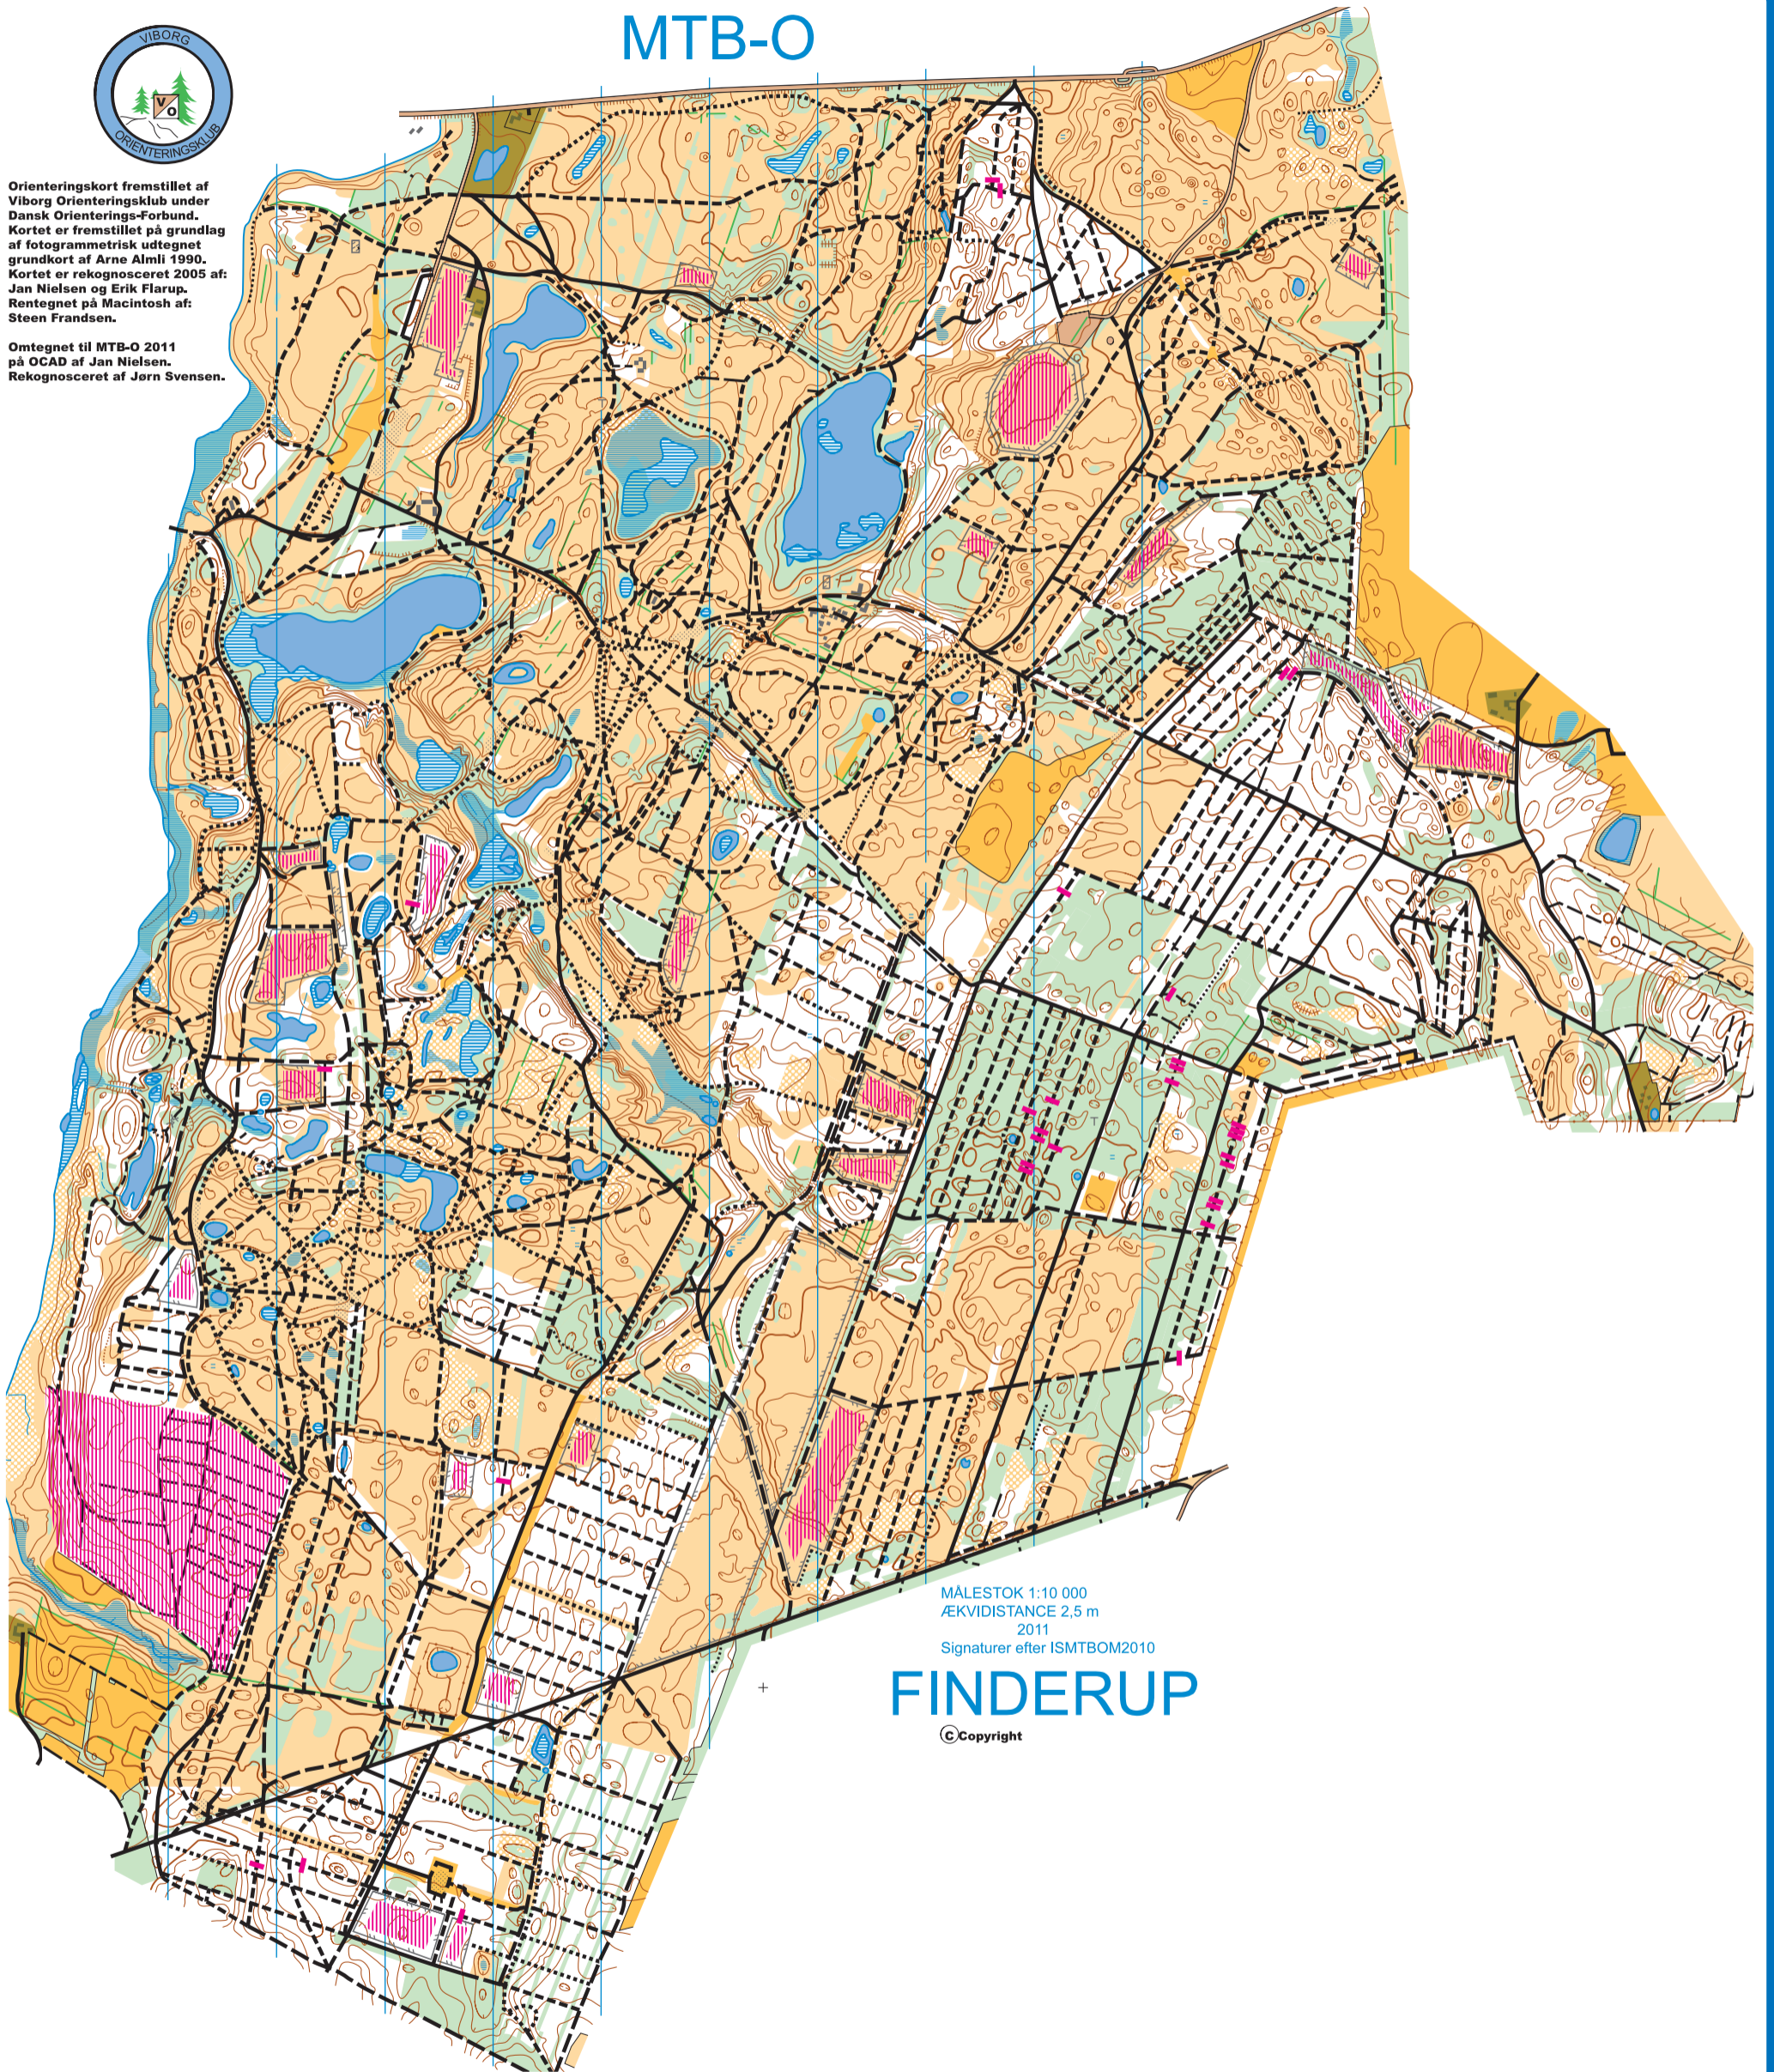

Orienteringskort fremstillet af Viborg Orienteringsklub under Dansk Orienterings-Forbund. Kortet er fremstillet på grundlag af fotogrammetrisk udtegnede grundkort af Arne Almlil 1990. Kortet er rekognosceret 2005 af: Jan Nielsen og Erik Flarup. Rentegnet på Macintosh af: Steen Frandsen.

Omtegnet til MTB-O 2011 på OCAD af Jan Nielsen. Rekognosceret af Jørn Svendsen.

MTB-O

MÅLESTOK 1:10 000
ÆKVIDISTANCE 2,5 m
2011
Signaturer efter ISMTBOM2010

FINDERUP

© Copyright