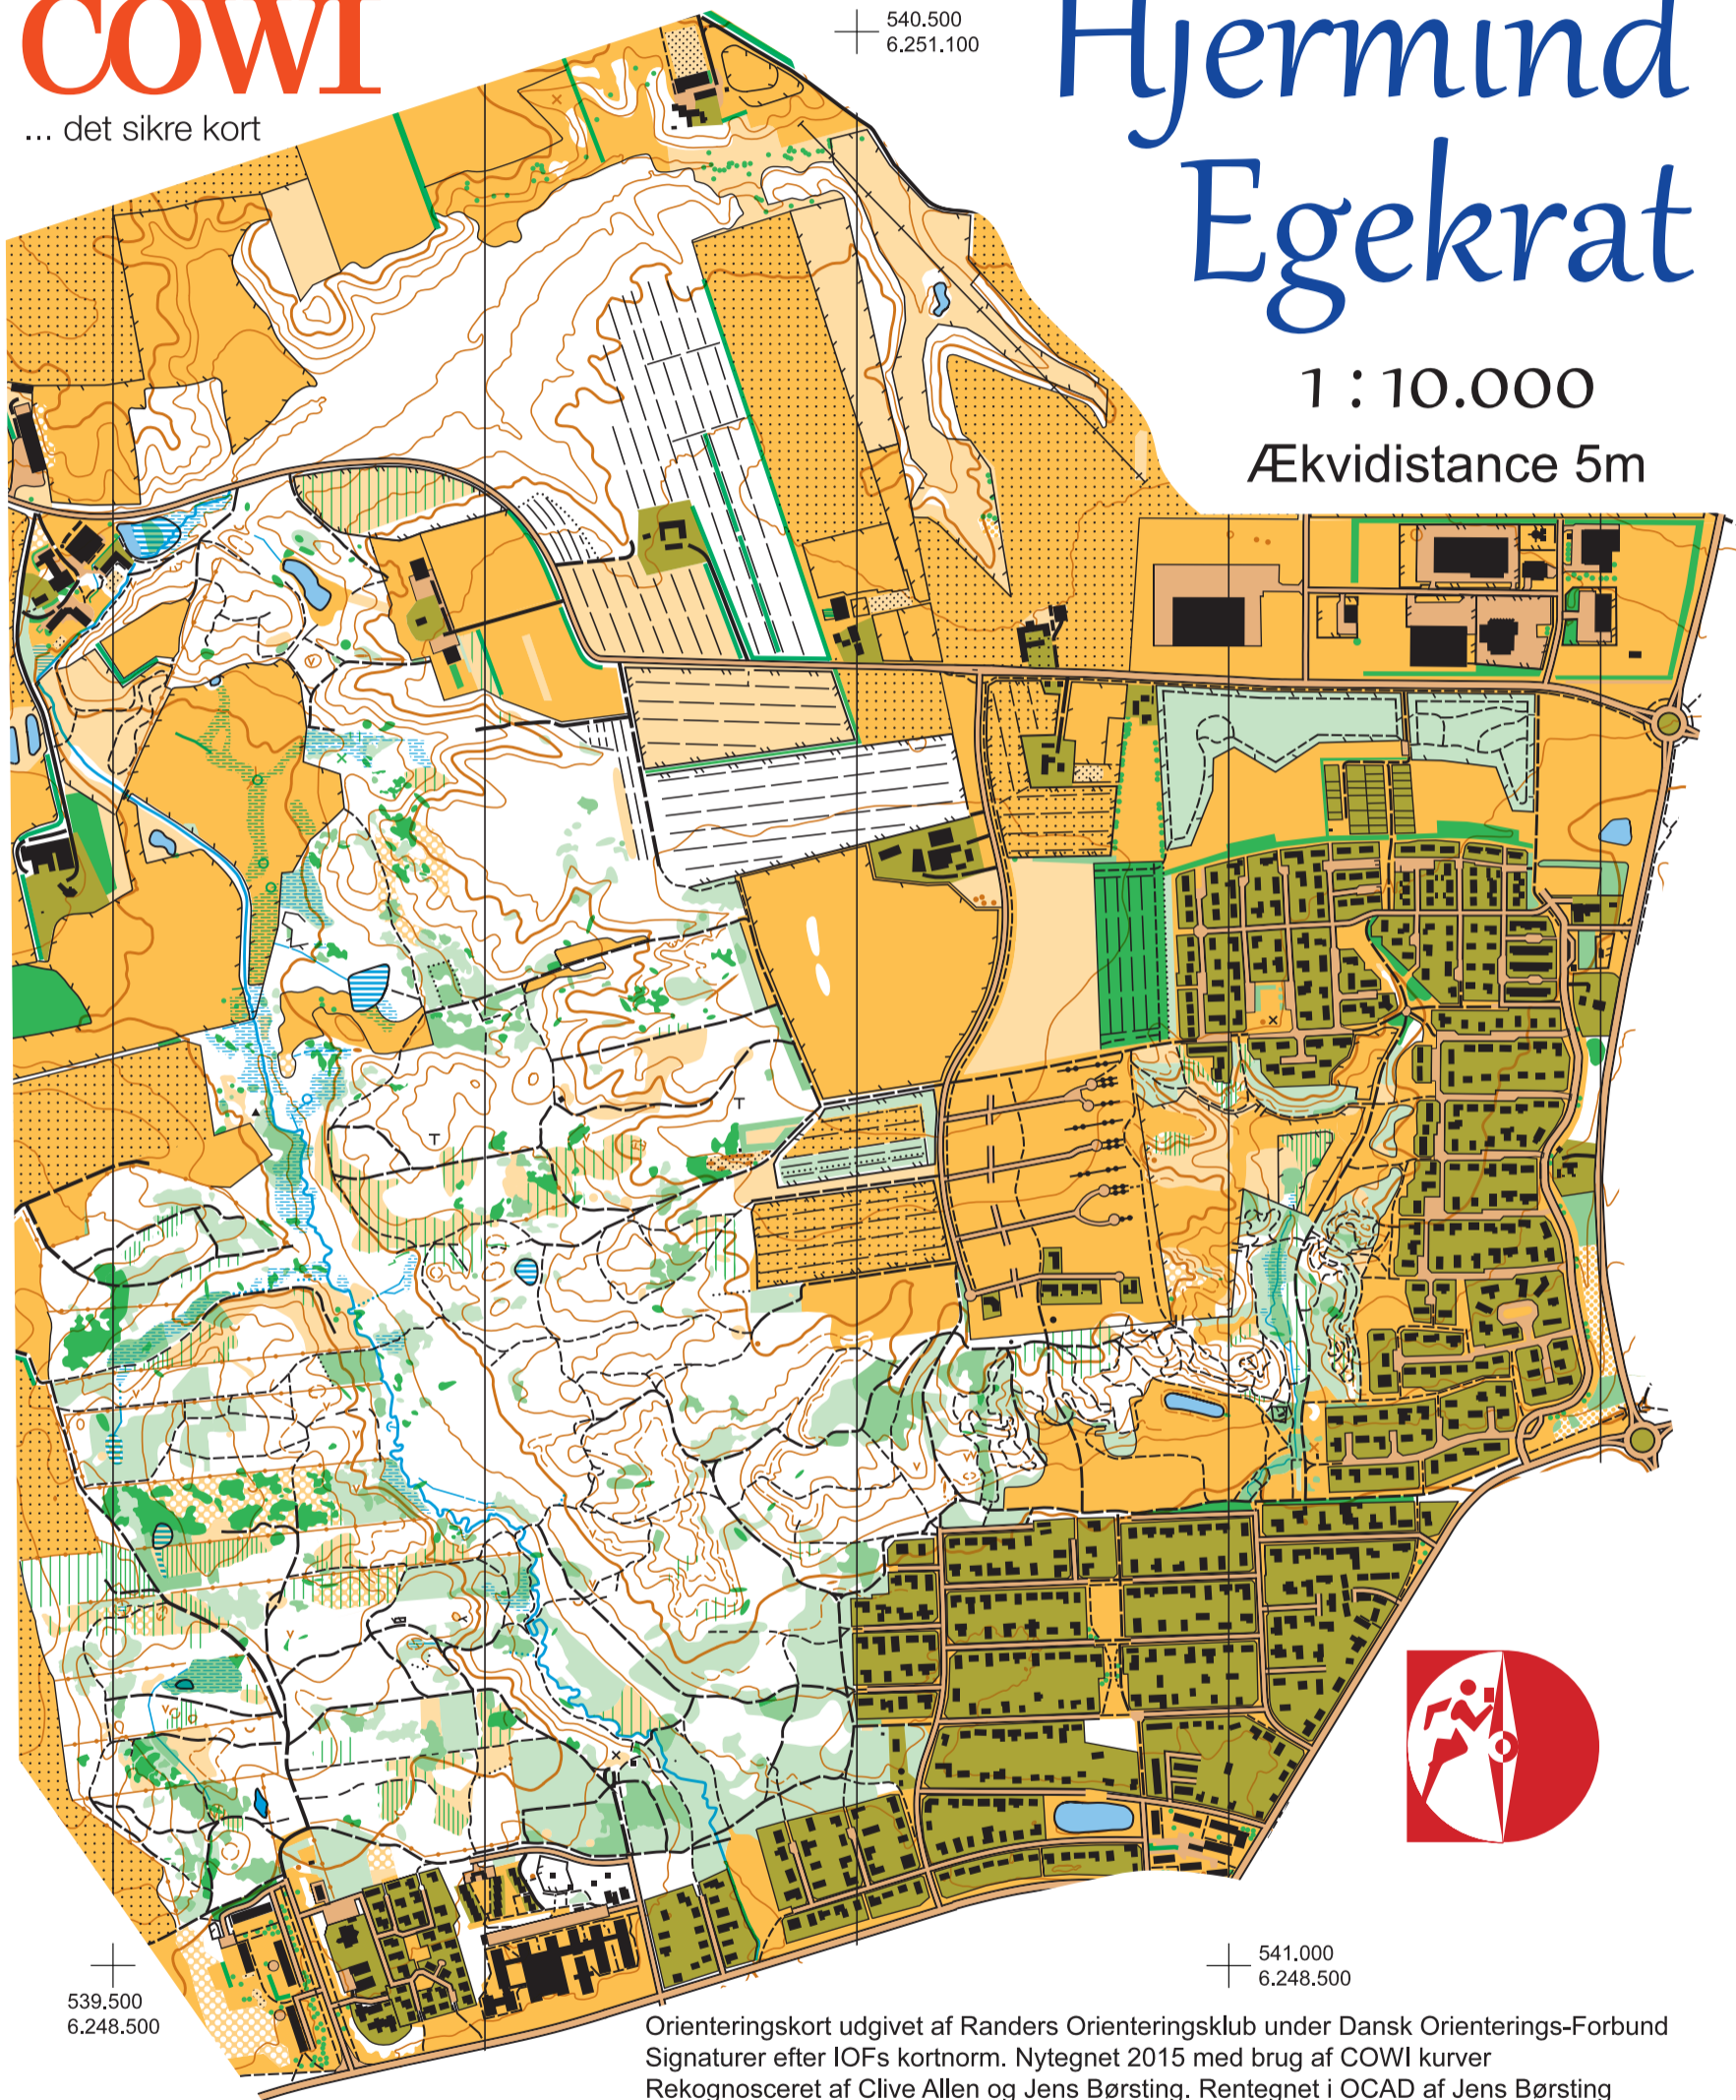

COWI

... det sikre kort

540.500
6.251.100

Hjermind Egekrat

1 : 10.000

Ækvidistance 5m

539.500
6.248.500

541.000
6.248.500

Orienteringskort udgivet af Randers Orienteringsklub under Dansk Orienterings-Forbund
Signaturer efter IOFs kortnorm. Nytegnet 2015 med brug af COWI kurver
Rekognosceret af Clive Allen og Jens Børsting. Rentegnet i OCAD af Jens Børsting
© Copyright Randers Orienteringsklub